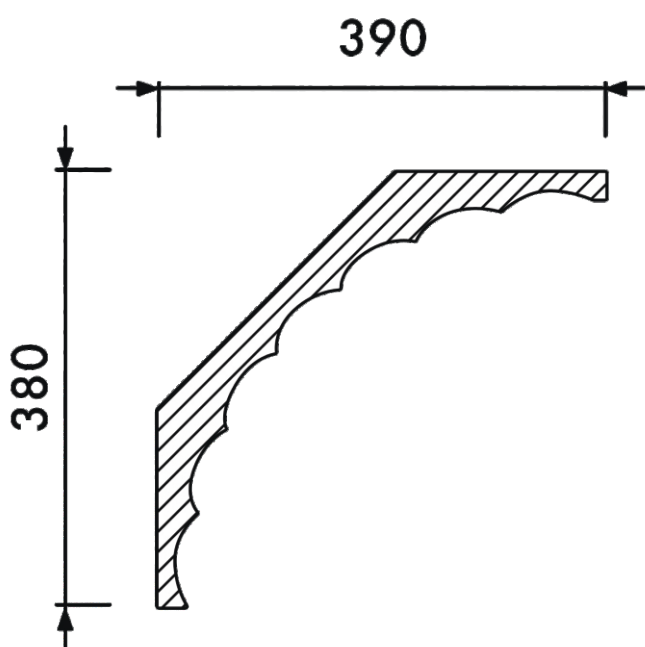

## Карниз К-065

Высота	380 мм
Ширина	390 мм
Длина	1 м
Материал	Гипс